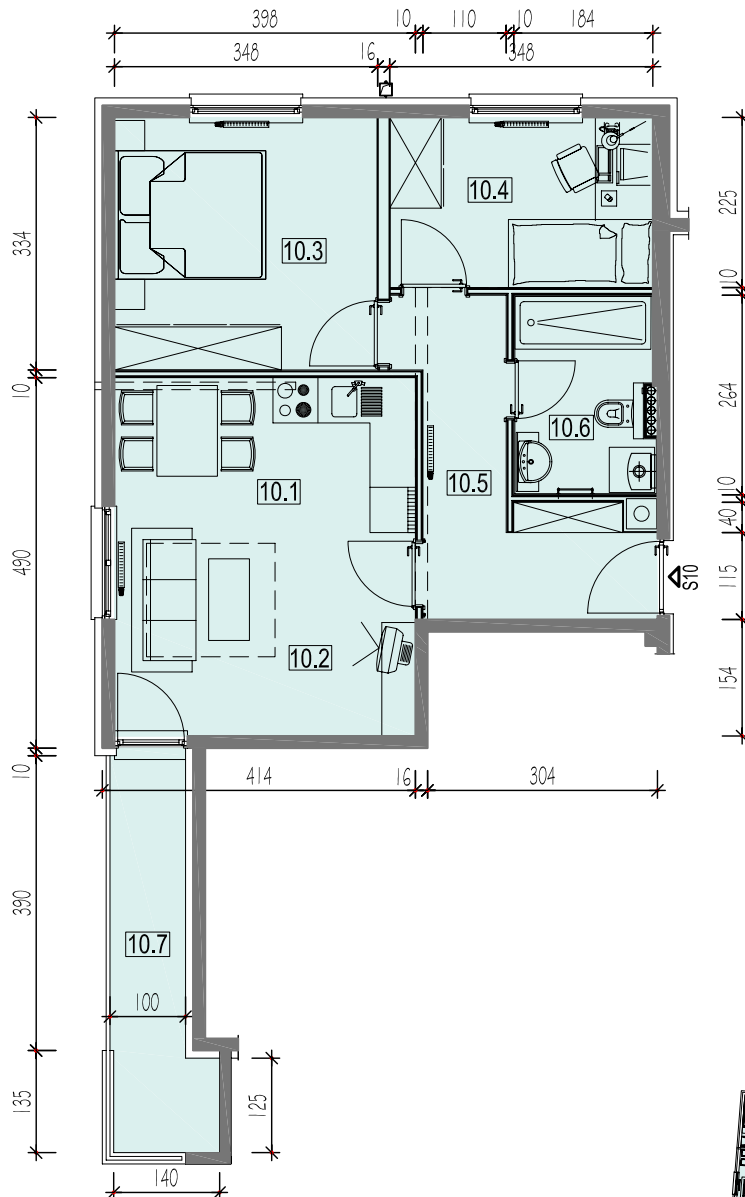

višestambena zgrada - SAMOBORSKA 164

**STAN S10**

I kat

MJ 1:100

oznaka stana	oznaka prost.	prostoriya	Površina neto [m <sup>2</sup> ]	Reducirana površina [m <sup>2</sup> ]
S10	10.1	kuhinja i blag.	8,16	8,16
	10.2	d.boravak	10,71	10,71
	10.3	s.soba	11,62	11,62
	10.4	dječja soba	7,83	7,83
	10.5	hodnik	8,03	8,03
	10.6	kupaonica	4,82	4,82
	10.7	balkon	5,84	2,92
S10	UKUPNO:			54,09