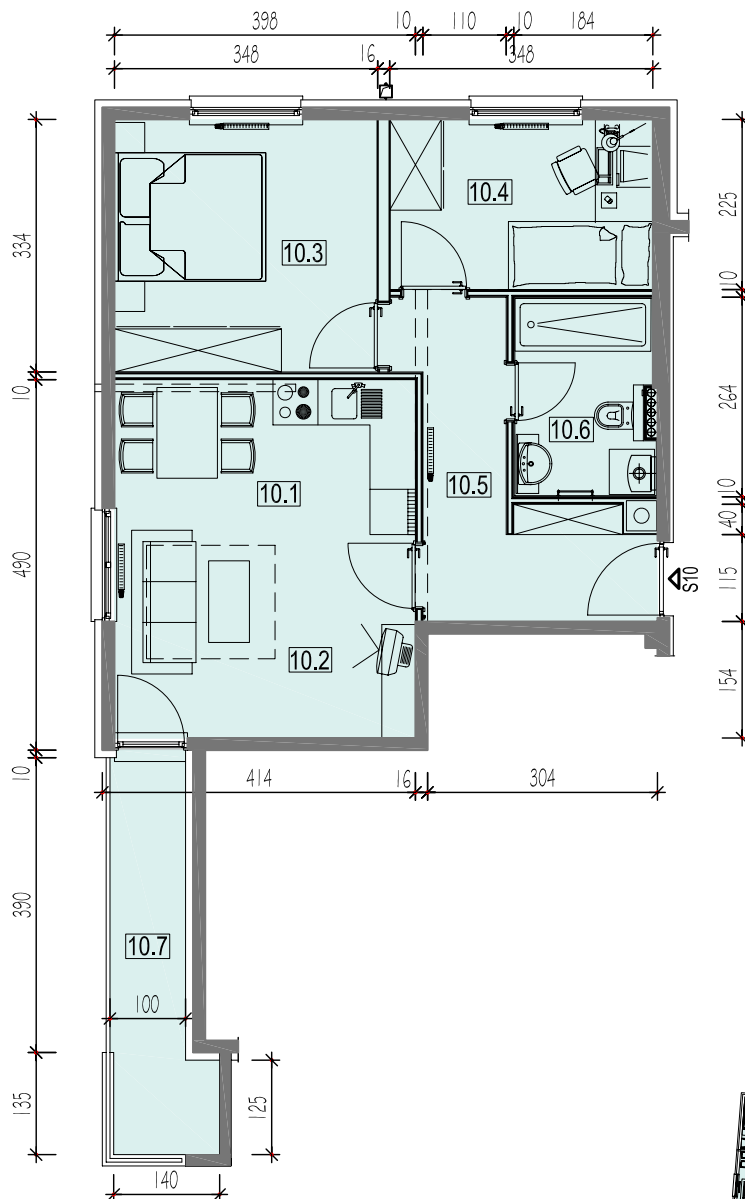

višestambena zgrada - SAMOBORSKA 164

STAN S10

I kat

MJ 1:100

oznaka stana	oznaka prost.	prostoriya	Površina neto [m ²]	Reducirana površina [m ²]
S10	10.1	kuhinja i blag.	8,16	8,16
	10.2	d.boravak	10,71	10,71
	10.3	s.soba	11,62	11,62
	10.4	dječja soba	7,83	7,83
	10.5	hodnik	8,03	8,03
	10.6	kupaonica	4,82	4,82
	10.7	balkon	5,84	2,92
S10	UKUPNO:			54,09