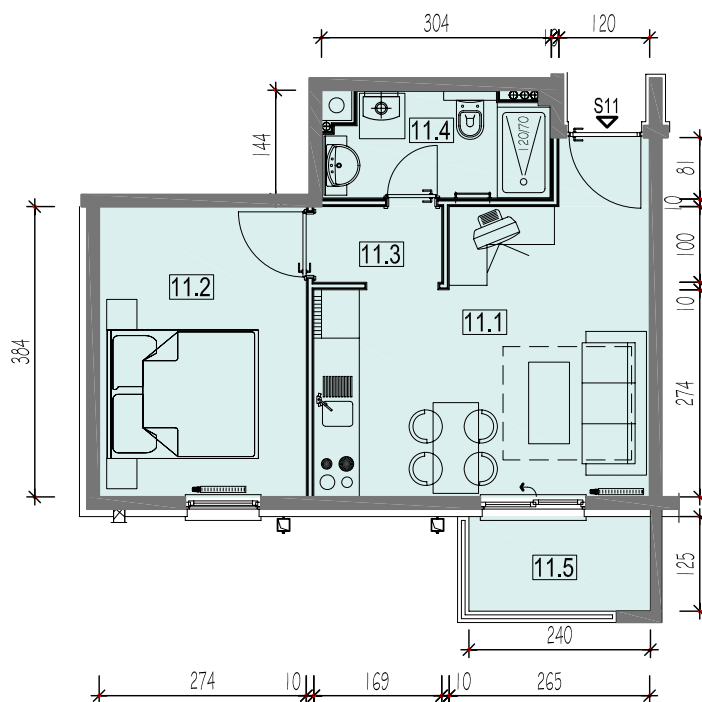

višestambena zgrada - SAMOBORSKA 164

STAN S11

I kat

MJ 1:100

oznaka stana	oznaka prost.	prostorija	Površina neto [m <sup>2</sup> ]	Neto korisna površina [m <sup>2</sup> ]
S11	11.1	d.bor, kuh. i bl..	16,18	16,18
	11.2	s.soba	10,52	10,52
	11.3	hodnik	1,69	1,69
	11.4	kupaonica	4,04	4,04
	11.5	balkon	3,00	1,50
S11	UKUPNO:			33,93