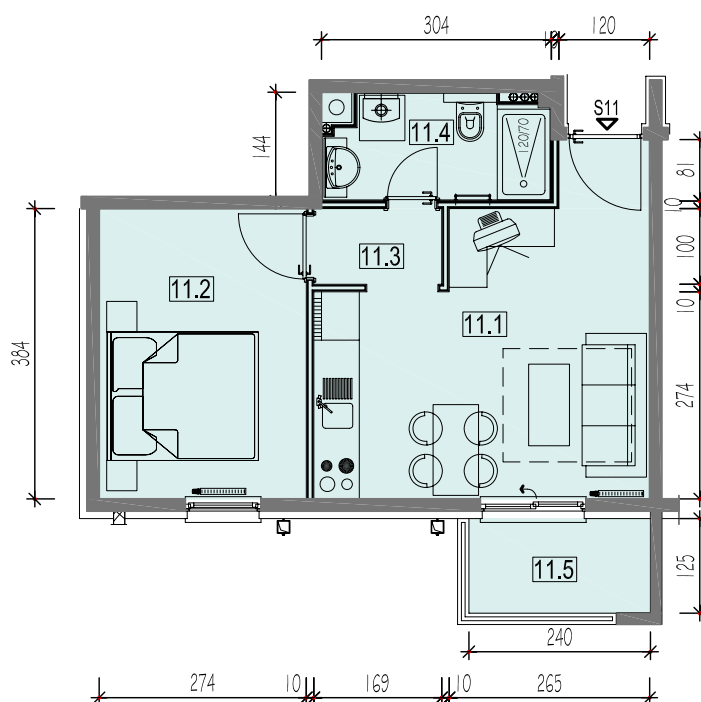

višestambena zgrada - SAMOBORSKA 164

STAN S11

I kat

MJ 1:100

oznaka stana	oznaka prost.	prostorija	Površina neto [m ²]	Neto korisna površina [m ²]
S11	11.1	d.bor, kuh. i bl..	16,18	16,18
	11.2	s.soba	10,52	10,52
	11.3	hodnik	1,69	1,69
	11.4	kupaonica	4,04	4,04
	11.5	balkon	3,00	1,50
S11	UKUPNO:			33,93