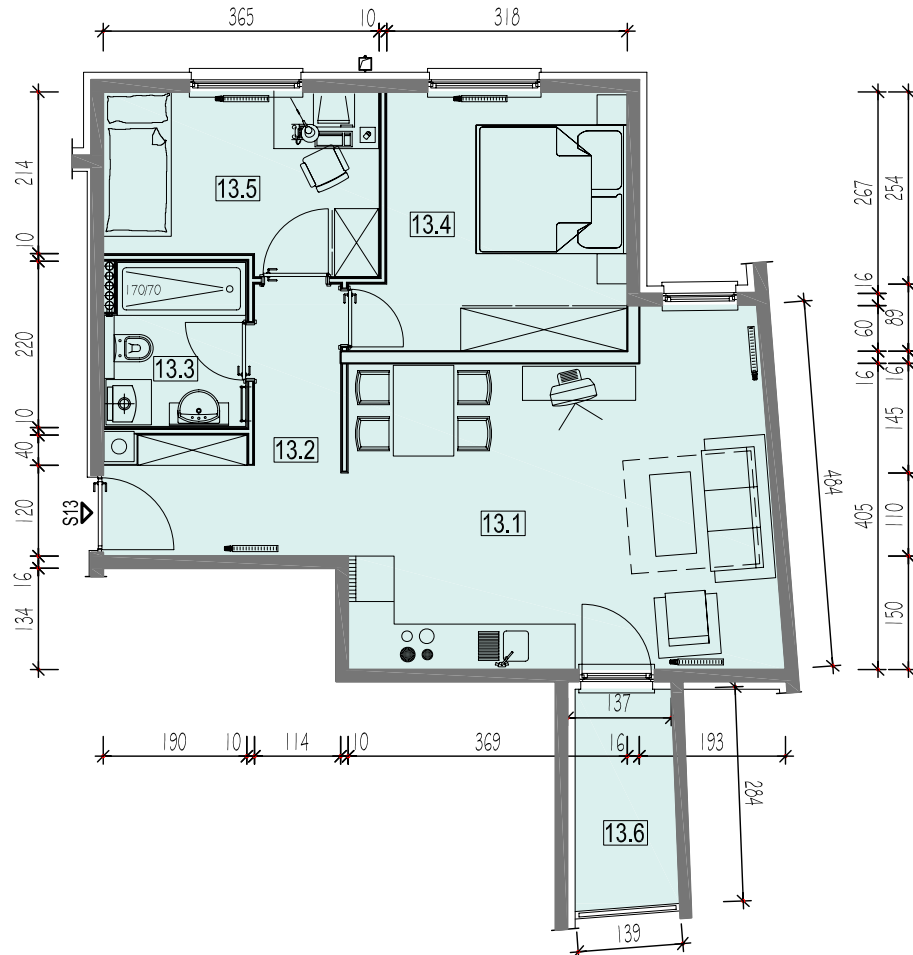

višestambena zgrada - SAMOBORSKA 164  
**STAN S13**

I kat  
MJ 1:100

oznaka stana	oznaka prost.	prostoriya	Površina neto [m <sup>2</sup> ]	Neto korisna površina [m <sup>2</sup> ]
S13	13.1	d.bor, kuh. i bl..	23,99	23,99
	13.2	hodnik	7,19	7,19
	13.3	kupaonica	4,06	4,06
	13.4	s.soba	11,36	11,36
	13.5	dječja soba	8,31	8,31
	13.6	lodja	3,84	2,88
S13	UKUPNO:			57,79