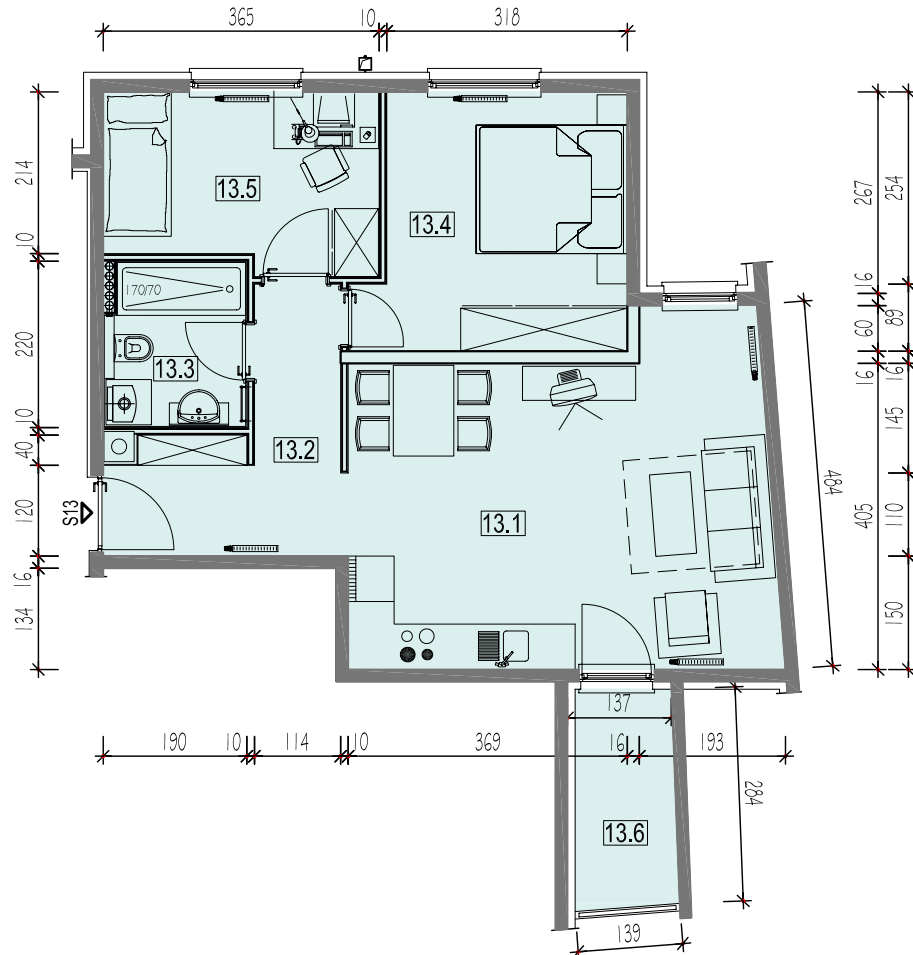

višestambena zgrada - SAMOBORSKA 164
STAN S13

I kat
MJ 1:100

oznaka stana	oznaka prost.	prostorija	Površina neto [m ²]	Neto korisna površina [m ²]
S13	13.1	d.bor, kuh. i bl..	23,99	23,99
	13.2	hodnik	7,19	7,19
	13.3	kupaonica	4,06	4,06
	13.4	s.soba	11,36	11,36
	13.5	dječja soba	8,31	8,31
	13.6	lodža	3,84	2,88
S13	UKUPNO:			57,79