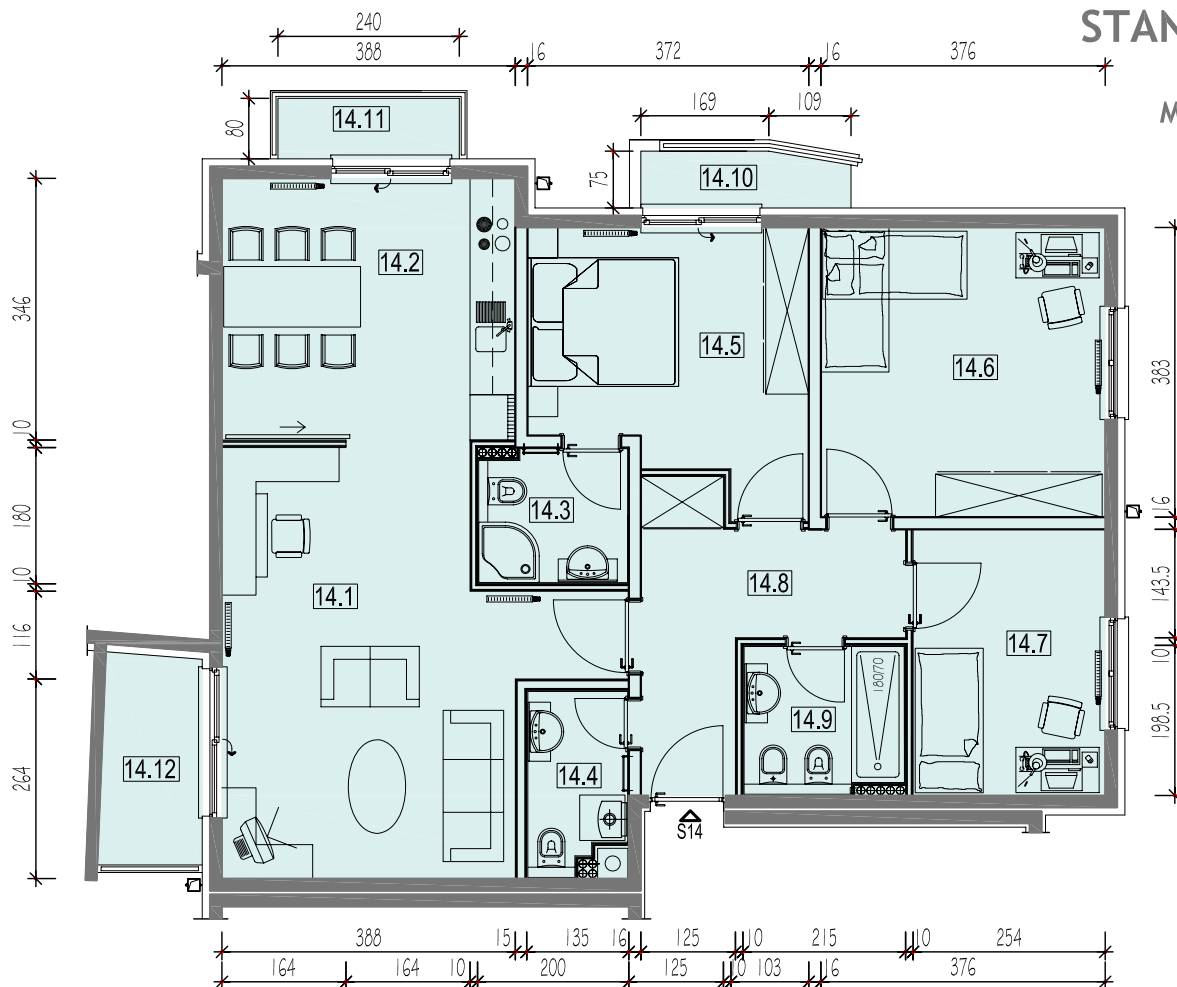

višestambena zgrada - SAMOBORSKA 164

STAN S14

I kat

MJ 1:100

oznaka stana	oznaka prost.	prostorija	Površina neto [m ²]	Neto korisna površina [m ²]
S14	14.1	d.boavak	22,88	22,88
	14.2	kuh. i blagov.	13,43	13,43
	14.3	kupaonica	3,52	3,52
	14.4	WC	3,08	3,08
	14.5	rod. s. soba	11,93	11,93
	14.6	djačja soba	14,40	14,40
	14.7	djačja soba	8,94	8,94
	14.8	hodnik	8,39	8,39
	14.9	kupaonica	4,16	4,16
	14.10	balkon	1,99	1,00
	14.11	balkon	1,92	0,96
	14.12	lodja	3,69	2,77
S14	UKUPNO:			95,45