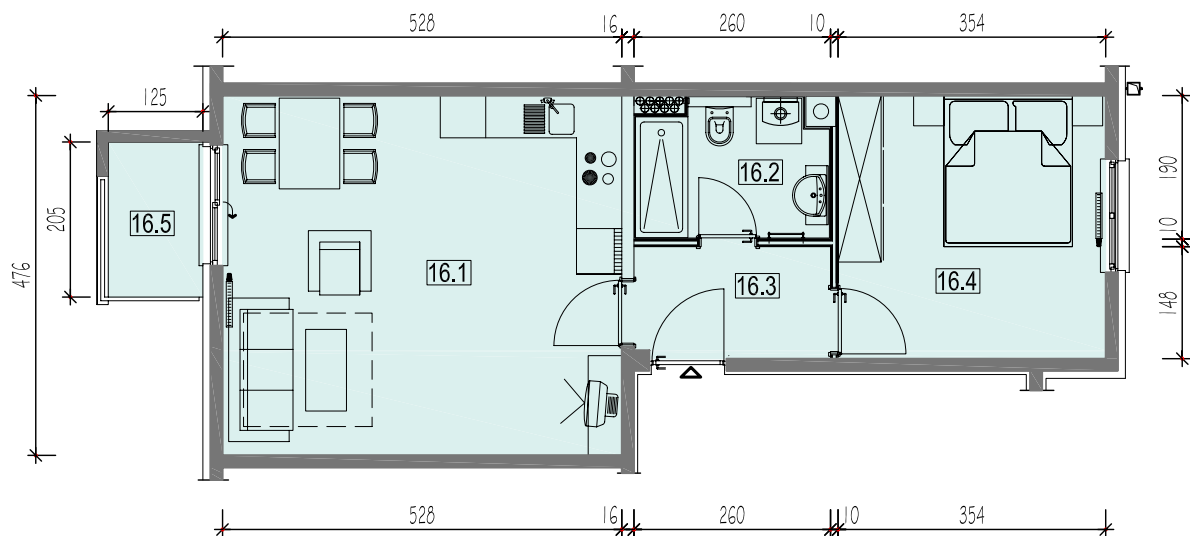

višestambena zgrada - SAMOBORSKA 164

STAN S16

I kat

MJ 1:100

oznaka stana	oznaka prost.	prostorija	Površina netto [m <sup>2</sup> ]	Netto korisna površina [m <sup>2</sup> ]
S16	16.1	d.b., kuh. i bl.	25,13	25,13
	16.2	kupaonica	4,61	4,61
	16.3	hodnik	3,83	3,83
	16.4	s.soba	12,32	12,32
	16.5	balkon	2,56	1,28
S16	UKUPNO:			47,17