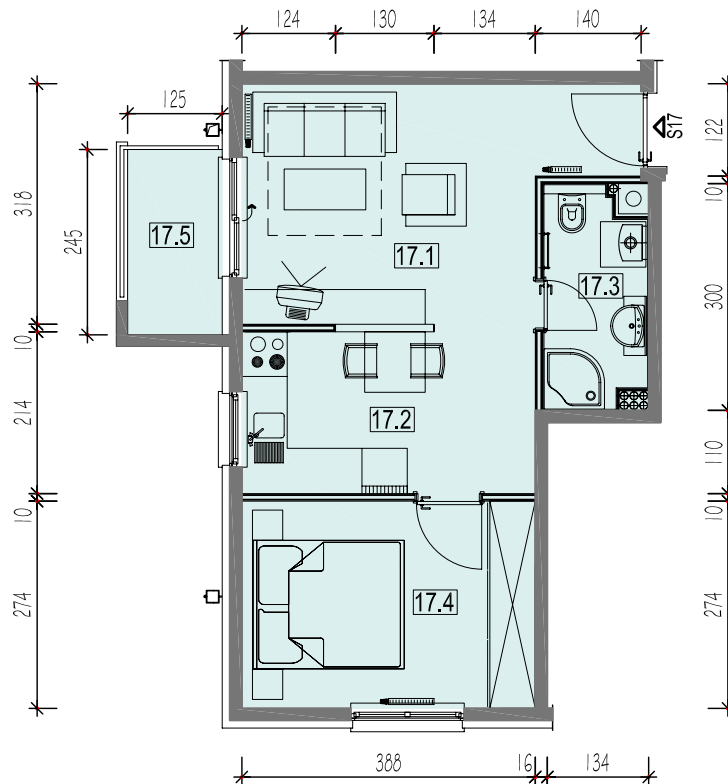

višestambena zgrada - SAMOBORSKA 164

STAN S17

I kat

MJ 1:100

oznaka stana	oznaka prost.	prostorija	Površina neto [m ²]	Neto korisna površina [m ²]
S17	17.1	d.boravak	14,05	14,05
	17.2	kuh. i blag.	8,44	8,44
	17.3	kupaonica	3,85	3,85
	17.4	s.soba	10,63	10,63
	17.5	balkon	3,06	1,53
S17	UKUPNO:			38,50