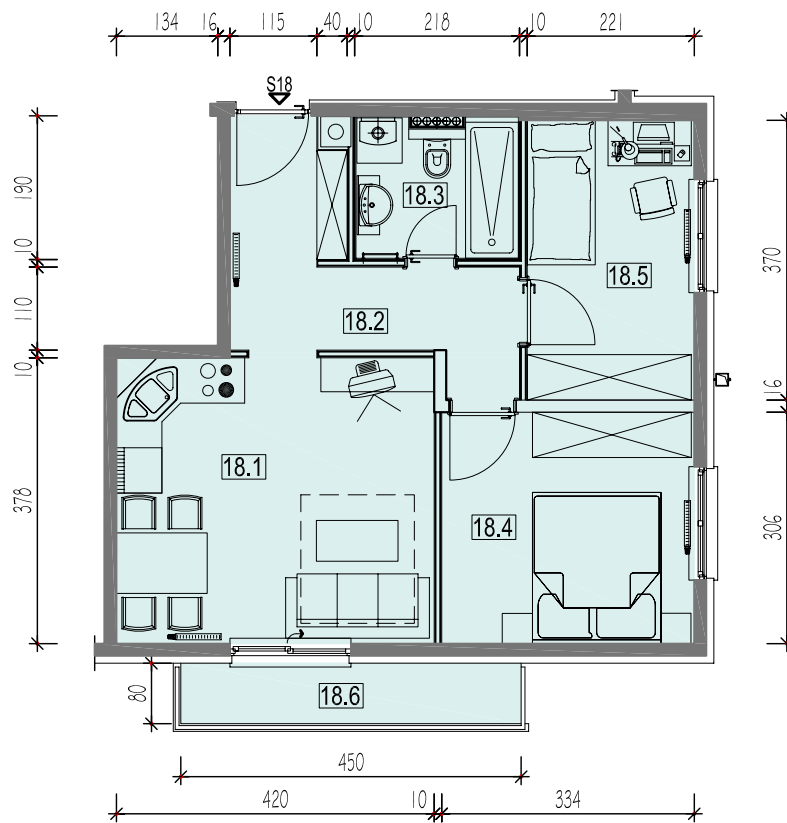

višestambena zgrada - SAMOBORSKA 164

STAN S18

I kat

MJ 1:100

oznaka stana	oznaka prost.	prostorija	Površina neto [m ²]	Neto korisna površina [m ²]
S18	18.1	d.bo., kuh. i bl.	15,88	15,88
	18.2	hodnik	7,73	7,73
	18.3	kupaonica	4,03	4,03
	18.4	s.soba	10,23	10,23
	18.5	dječja soba	8,17	8,17
	18.6	balkon	3,60	1,80
S18	UKUPNO:			47,84