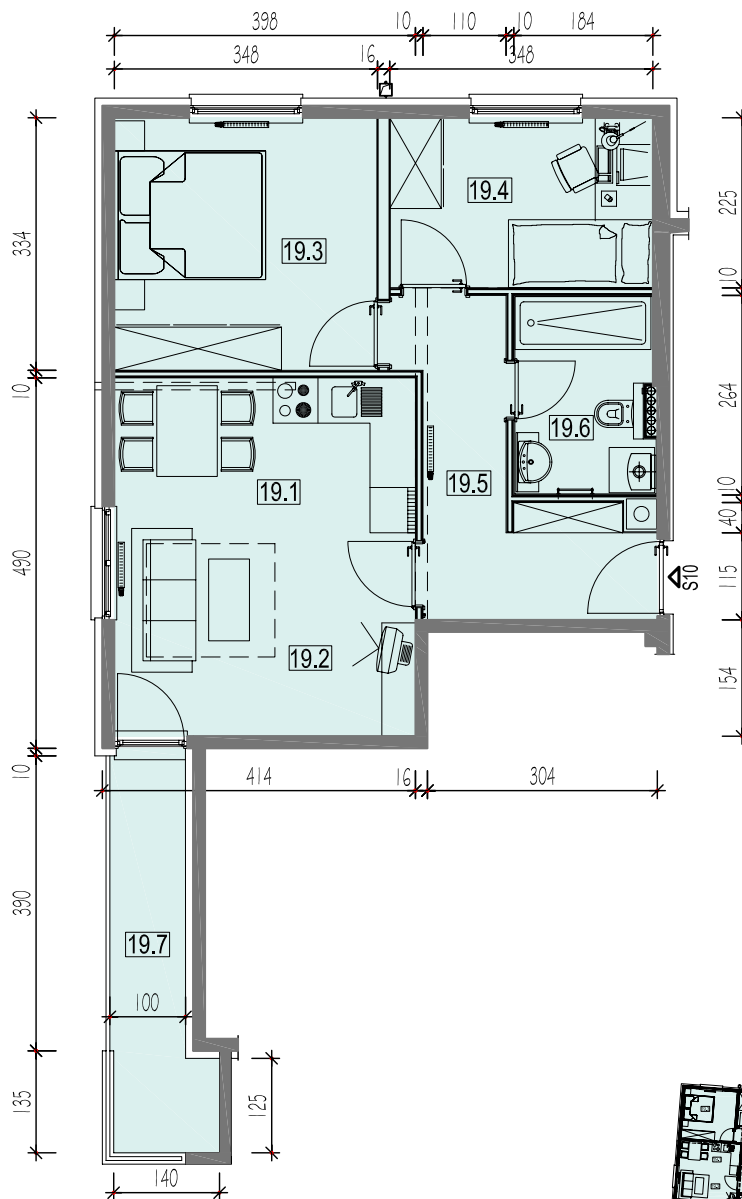

višestambena zgrada - SAMOBORSKA 164

STAN S19

II kat

MJ 1:100

oznaka stana	oznaka prost.	prostorija	Površina neto [m ²]	Neto korisna površina [m ²]
S19	19.1	kuhinja i blag.	8,16	8,16
	19.2	d.boravak	10,71	10,71
	19.3	s.soba	11,62	11,62
	19.4	dječja soba	7,83	7,83
	19.5	hodnik	8,03	8,03
	19.6	kupaonica	4,82	4,82
	19.7	balkon	5,84	2,92
S19	UKUPNO:			54,09