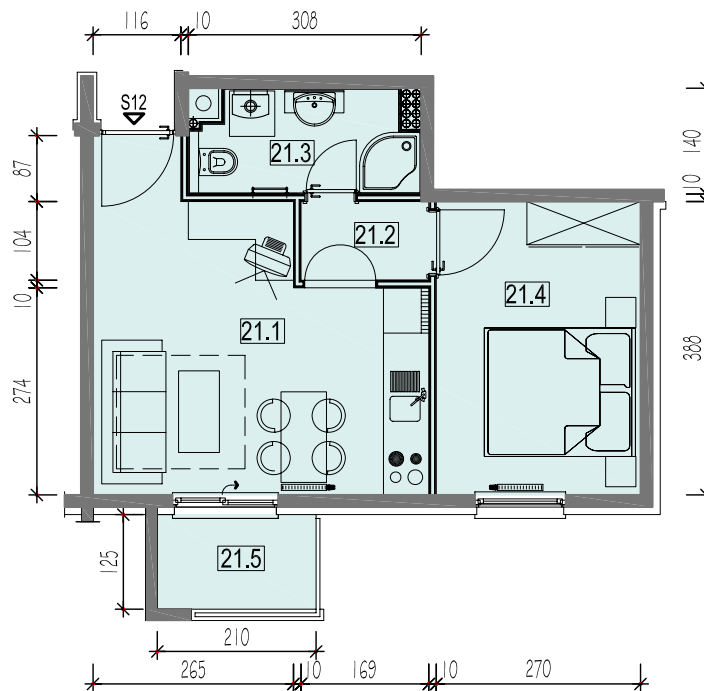

višestambena zgrada - SAMOBORSKA 164

**STAN S21**

II kat

MJ 1:100

oznaka stana	oznaka prost.	prostorija	Površina neto [m <sup>2</sup> ]	Neto korisna površina [m <sup>2</sup> ]
S21	21.1	d.bor, kuh. i bl..	16,20	16,20
	21.2	hodnik	1,76	1,76
	21.3	kupaonica	3,92	3,92
	21.4	s.soba	10,48	10,48
	21.5	balkon	2,63	1,32
S21	UKUPNO:			33,68