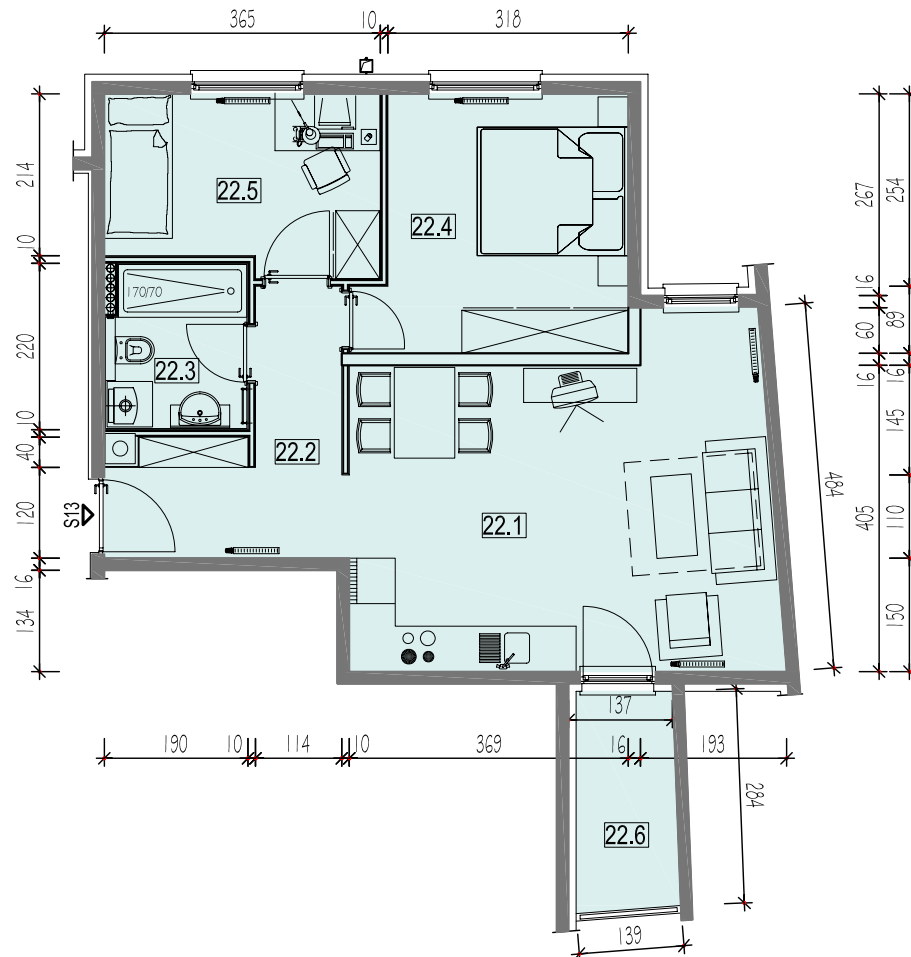

višestambena zgrada - SAMOBORSKA 164

STAN S22

II kat

MJ 1:100

| oznaka stana | oznaka prost. | prostorija | Površina neto [m ²] | Neto korisna površina [m ²] |
|--------------|---------------|--------------------|---------------------------------|---|
| S22 | 22.1 | d.bor, kuh. i bl.. | 23,99 | 23,99 |
| | 22.2 | hodnik | 7,19 | 7,19 |
| | 22.3 | kupaonica | 4,06 | 4,06 |
| | 22.4 | s.soba | 11,36 | 11,36 |
| | 22.5 | dječja soba | 8,31 | 8,31 |
| | 22.6 | lodja | 3,84 | 2,88 |
| S22 | UKUPNO: | | | 57,79 |