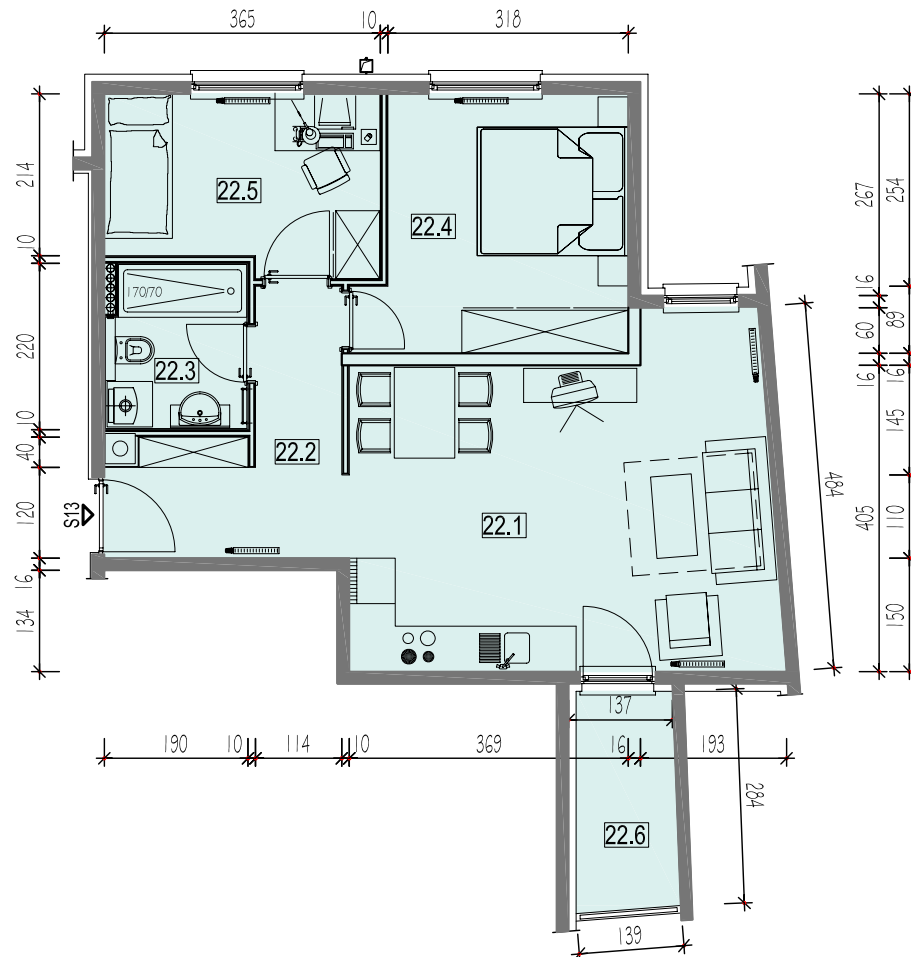

višestambena zgrada - SAMOBORSKA 164

STAN S22

II kat

MJ 1:100

oznaka stana	oznaka prost.	prostorija	Površina neto [m <sup>2</sup> ]	Neto korisna površina [m <sup>2</sup> ]
S22	22.1	d.bor, kuh. i bl..	23,99	23,99
	22.2	hodnik	7,19	7,19
	22.3	kupaonica	4,06	4,06
	22.4	s.soba	11,36	11,36
	22.5	dječja soba	8,31	8,31
	22.6	lodja	3,84	2,88
S22	UKUPNO:			57,79