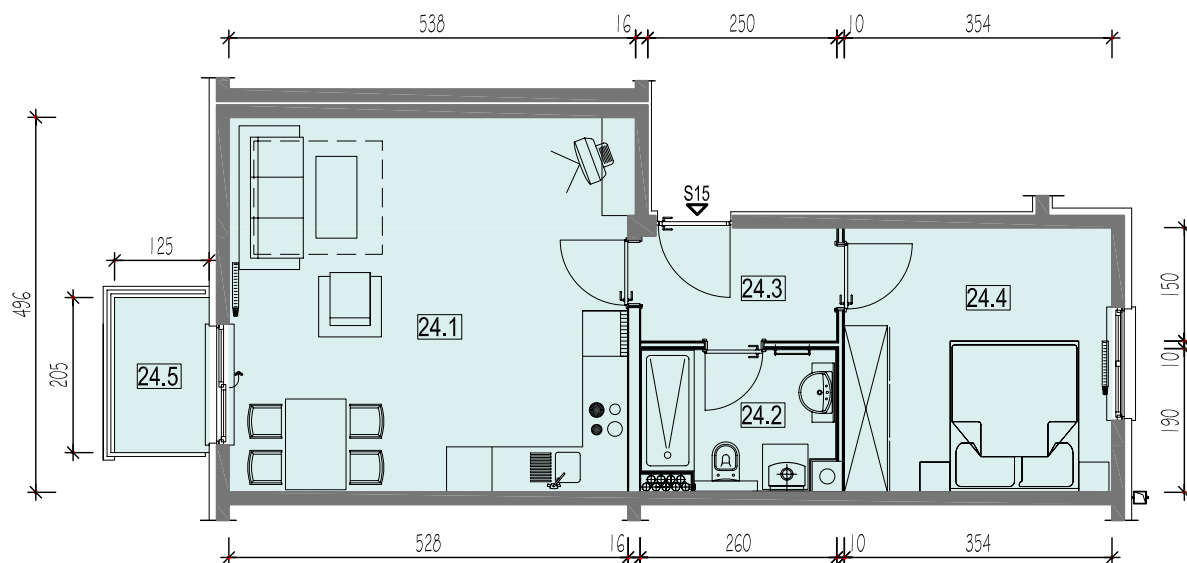

višestambena zgrada - SAMOBORSKA 164

**STAN S24**

II kat

MJ 1:100

oznaka stana	oznaka prost.	prostoriya	Površina neto [m <sup>2</sup> ]	Neto korisna površina [m <sup>2</sup> ]
S24	24.1	d.b., kuh. i bl.	26,32	26,32
	24.2	kupaonica	4,61	4,61
	24.3	hodnik	3,88	3,88
	24.4	s.soba	12,39	12,39
	24.5	balkon	2,56	1,28
S24	UKUPNO:			48,48