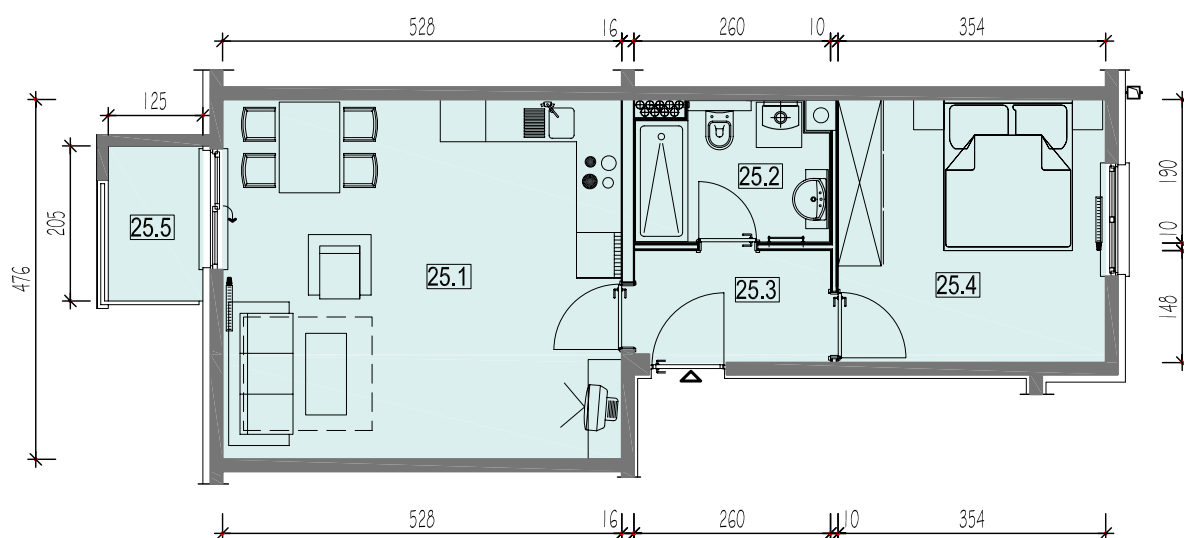

višestambena zgrada - SAMOBORSKA 164

**STAN S25**

II kat

MJ 1:100

oznaka stana	oznaka prost.	prostorija	Površina neto [m <sup>2</sup> ]	Neto korisna površina [m <sup>2</sup> ]
S25	25.1	d.b., kuh. i bl.	25,13	25,13
	25.2	kupaonica	4,61	4,61
	25.3	hodnik	3,83	3,83
	25.4	s.soba	12,32	12,32
	25.5	balkon	2,56	1,28
S25	UKUPNO:			47,17