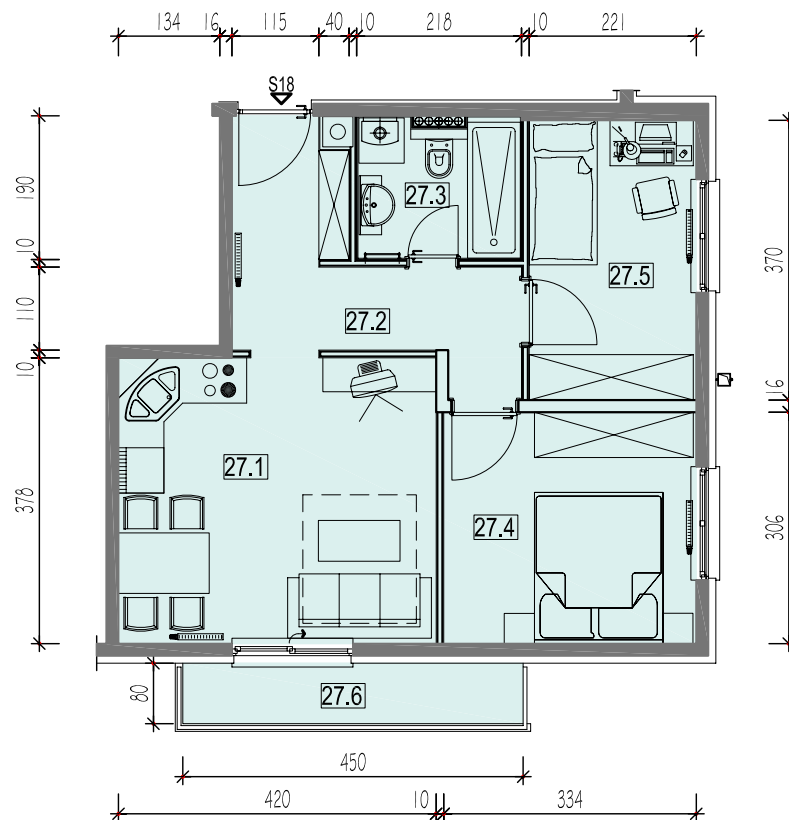

višestambena zgrada - SAMOBORSKA 164

STAN S27

II kat

MJ 1:100

oznaka stana	oznaka prost.	prostorija	Površina neto [m ²]	Neto korisna površina [m ²]
S27	27.1	d.bo., kuh. i bl.	15,88	15,88
	27.2	hodnik	7,72	7,72
	27.3	kupaonica	4,03	4,03
	27.4	s.soba	10,23	10,23
	27.5	dječja soba	8,17	8,17
	27.6	balkon	3,60	1,80
S27	UKUPNO:			47,83