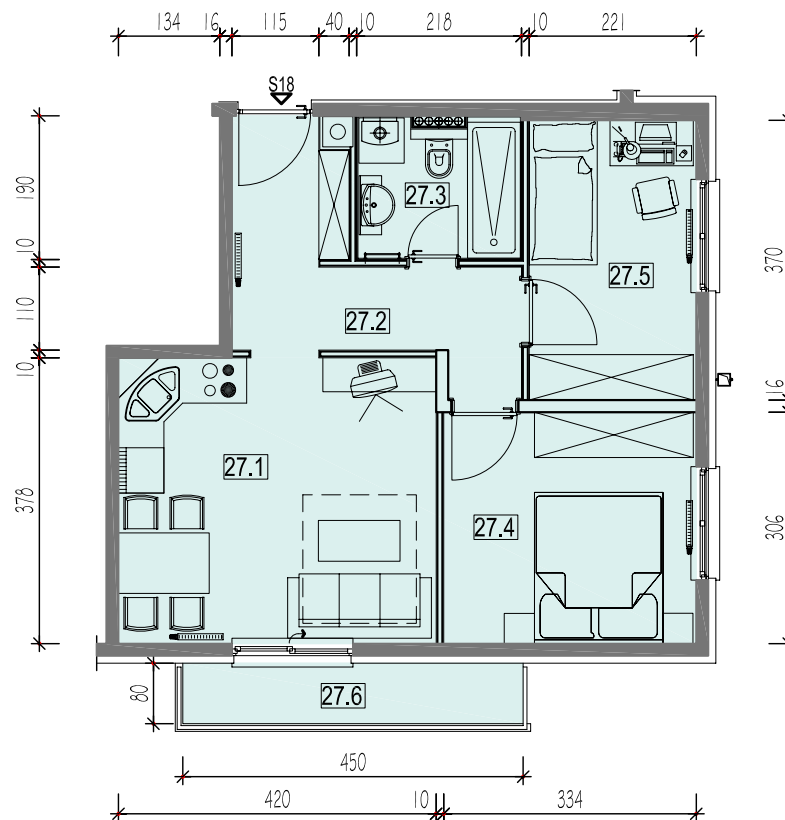

višestambena zgrada - SAMOBORSKA 164

STAN S27

II kat

MJ 1:100

| oznaka stana | oznaka prost. | prostorija | Površina neto [m ²] | Neto korisna površina [m ²] |
|--------------|---------------|-------------------|---------------------------------|---|
| S27 | 27.1 | d.bo., kuh. i bl. | 15,88 | 15,88 |
| | 27.2 | hodnik | 7,72 | 7,72 |
| | 27.3 | kupaonica | 4,03 | 4,03 |
| | 27.4 | s.soba | 10,23 | 10,23 |
| | 27.5 | dječja soba | 8,17 | 8,17 |
| | 27.6 | balkon | 3,60 | 1,80 |
| S27 | UKUPNO: | | | 47,83 |