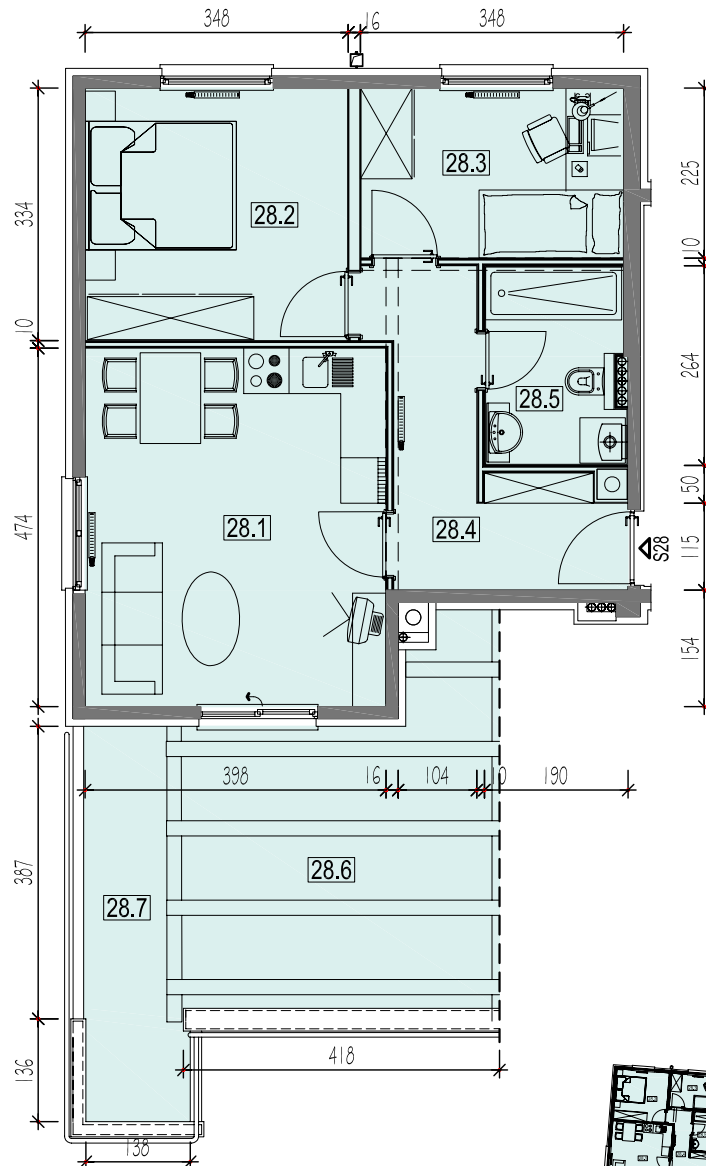

višestambena zgrada - SAMOBORSKA 164

STAN S28

potkrovlje

MJ 1:100

oznaka stana	oznaka prost.	prostorija	Površina neto [m ²]	Neto korisna površina [m ²]
S28	28.1	d.bo., kuh. i bl.	18,87	18,87
	28.2	s.soba	11,62	11,62
	28.3	dječja soba	7,83	7,83
	28.4	hodnik	8,03	8,03
	28.5	kupaonica	4,82	4,82
	28.6	terasa s perg.	17,82	8,91
	28.7	terasa bez per.	6,44	1,61
S28	UKUPNO:			61,69