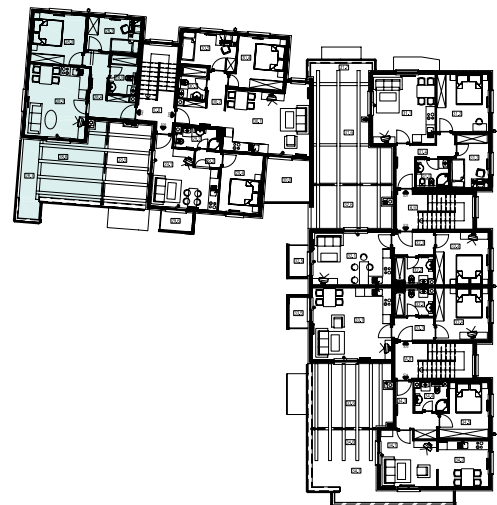

višestambena zgrada - SAMOBORSKA 164

STAN S28

potkrovlje

MJ 1:100

oznaka stana	oznaka prost.	prostorija	Površina neto [m ²]	Neto korisna površina [m ²]
S28	28.1	d.bo., kuh. i bl.	18,87	18,87
	28.2	s.soba	11,62	11,62
	28.3	dječja soba	7,83	7,83
	28.4	hodnik	8,03	8,03
	28.5	kupaonica	4,82	4,82
	28.6	terasa s perg.	17,82	8,91
	28.7	terasa bez per.	6,44	1,61
S28	UKUPNO:			61,69