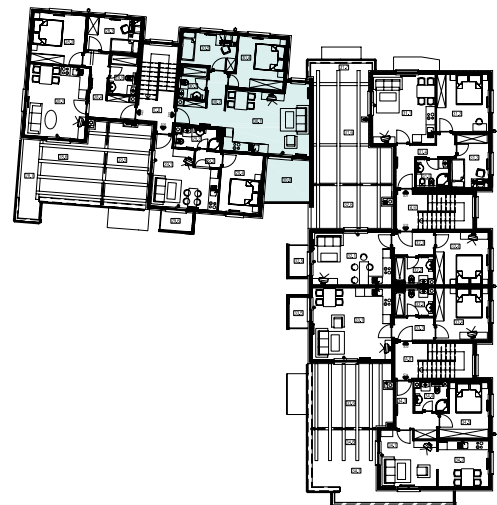

višestambena zgrada - SAMOBORSKA 164

**STAN S30**

potkrovlje

MJ 1:100

| oznaka stana | oznaka prost. | prostorija        | Površina neto [m <sup>2</sup> ] | Neto korisna površina [m <sup>2</sup> ] |
|--------------|---------------|-------------------|---------------------------------|---|
| S30          | 30.1          | d.bo., kuh. i bl. | 24,10                           | 24,10                                   |
|              | 30.2          | hodnik            | 7,08                            | 7,08                                    |
|              | 30.3          | kupaonica         | 4,06                            | 4,06                                    |
|              | 30.4          | s.soba            | 11,36                           | 11,36                                   |
|              | 30.5          | dječja soba       | 8,31                            | 8,31                                    |
|              | 30.6          | terasa            | 8,22                            | 2,06                                    |
| S30          | UKUPNO:       |                   |                                 | 56,97                                   |