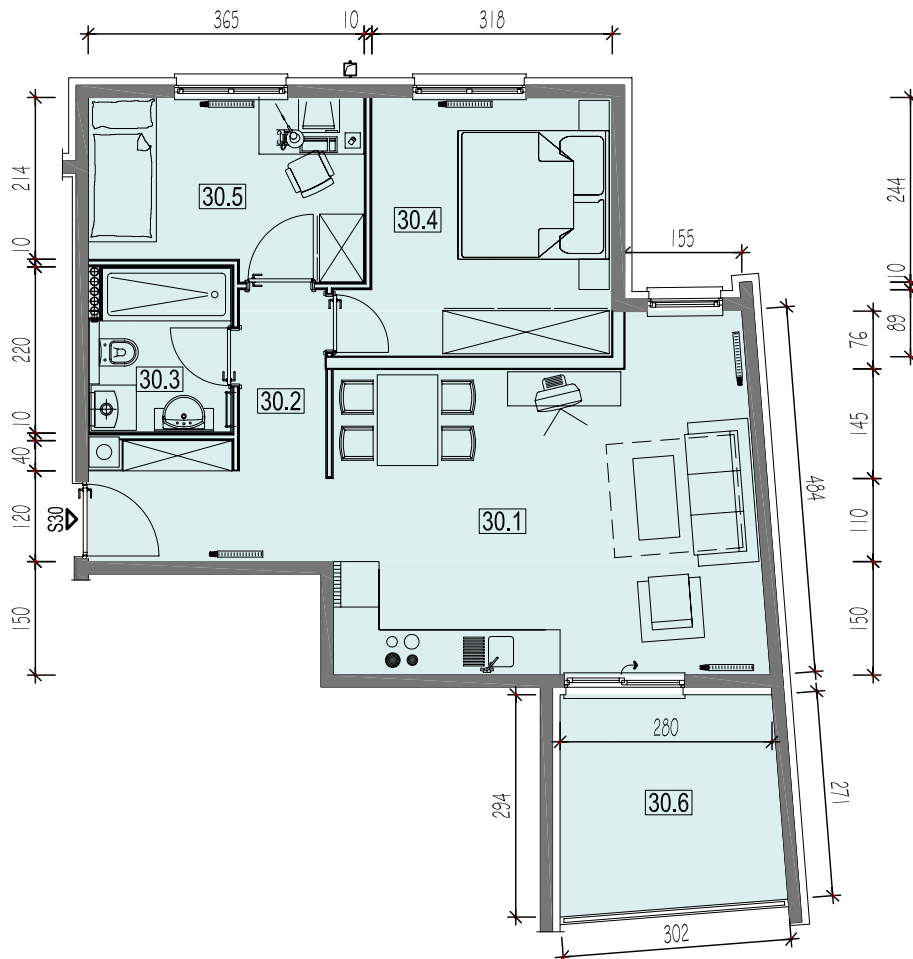

višestambena zgrada - SAMOBORSKA 164

**STAN S30**

potkrovlje

MJ 1:100

| oznaka stana | oznaka prost. | prostorija        | Površina neto [m <sup>2</sup> ] | Neto korisna površina [m <sup>2</sup> ] |
|--------------|---------------|-------------------|---------------------------------|---|
| S30          | 30.1          | d.bo., kuh. i bl. | 24,10                           | 24,10                                   |
|              | 30.2          | hodnik            | 7,08                            | 7,08                                    |
|              | 30.3          | kupaonica         | 4,06                            | 4,06                                    |
|              | 30.4          | s.soba            | 11,36                           | 11,36                                   |
|              | 30.5          | dječja soba       | 8,31                            | 8,31                                    |
|              | 30.6          | terasa            | 8,22                            | 2,06                                    |
| S30          | UKUPNO:       |                   |                                 | 56,97                                   |