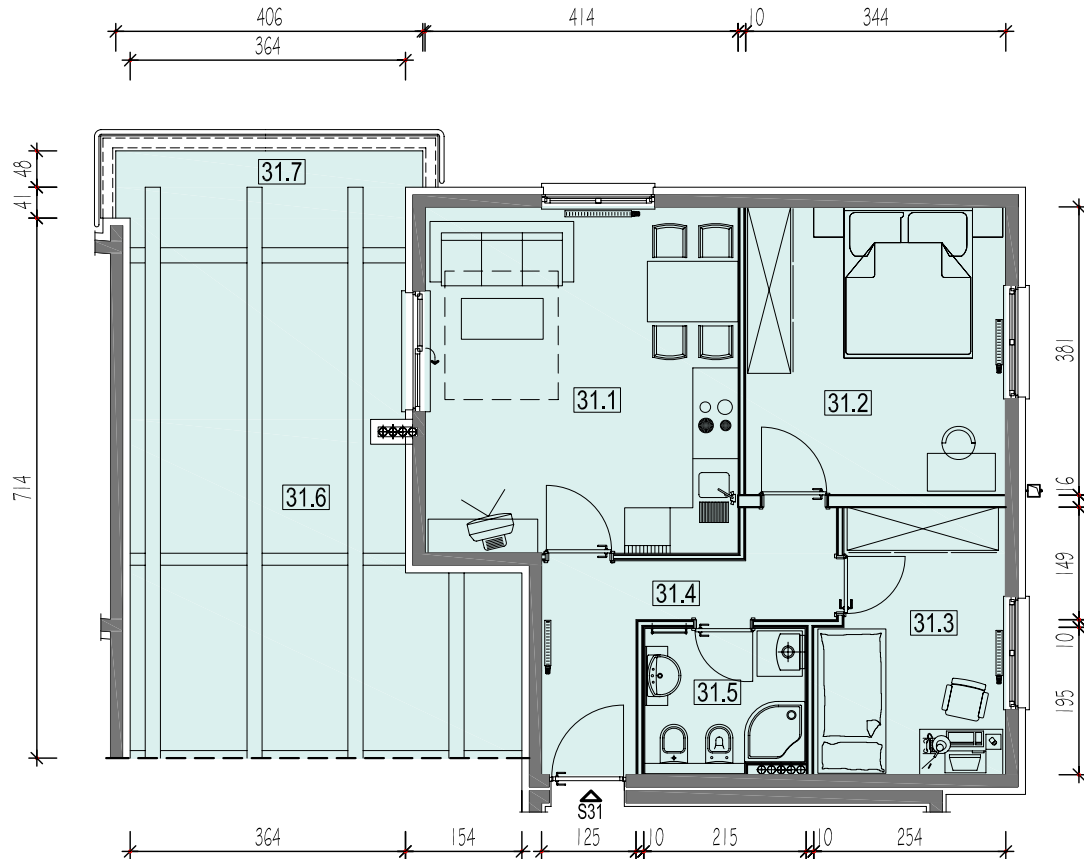

višestambena zgrada - SAMOBORSKA 164

**STAN S31**

potkrovlje  
MJ 1:100

oznaka stana	oznaka prost.	prostorija	Površina neto [m <sup>2</sup> ]	Neto korisna površina [m <sup>2</sup> ]
S31	31.1	d.bo., kuh. i bl.	18,96	18,96
	31.2	rod.s.soba	13,11	13,11
	31.3	dječja soba	8,35	8,35
	31.4	hodnik	6,45	6,45
	31.5	kupaonica	4,07	4,07
	31.6	terasa s perg.	30,97	15,49
	31.7	terasa bez per.	1,80	0,45
S31	UKUPNO:			66,88