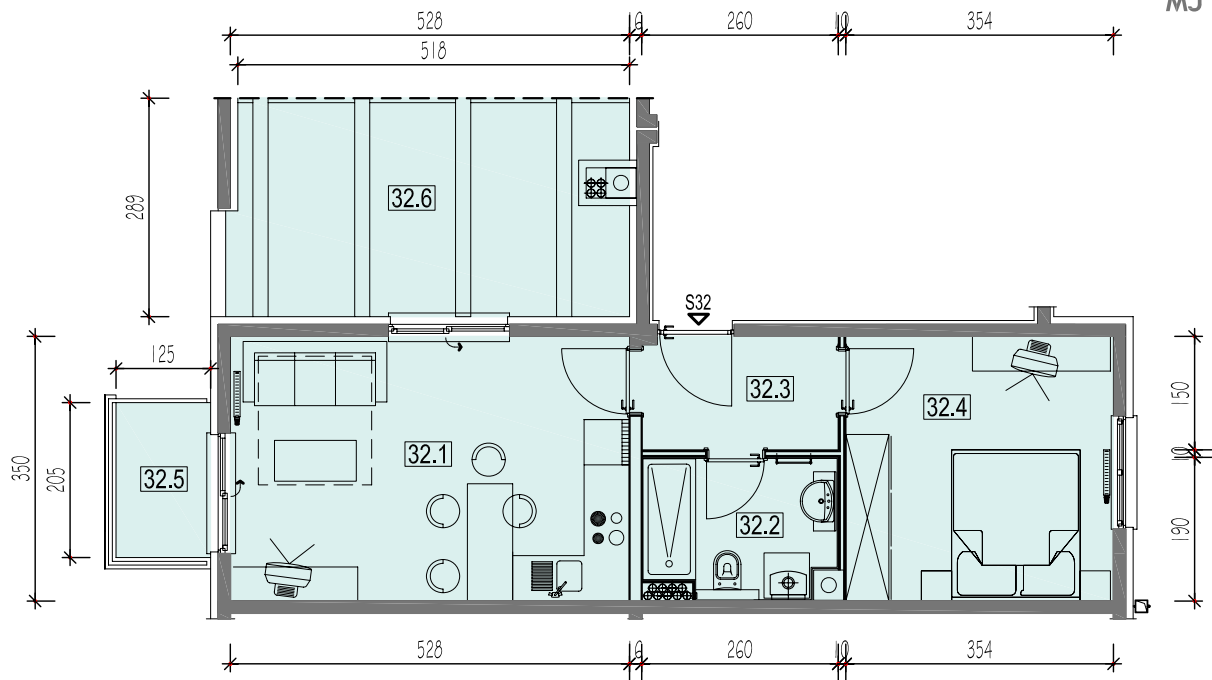

višestambena zgrada - SAMOBORSKA 164

**STAN S32**

potkrovlje

MJ 1:100

oznaka stana	oznaka prost.	prostorija	Površina neto [m <sup>2</sup> ]	Neto korisna površina [m <sup>2</sup> ]
S32	32.1	d.b., kuh. i bl.	18,48	18,48
	32.2	kupaonica	4,61	4,61
	32.3	hodnik	3,88	3,88
	32.4	s.soba	12,39	12,39
	32.5	balkon	2,56	1,28
	32.6	terasa s perg.	14,62	7,31
S32	UKUPNO:			47,95