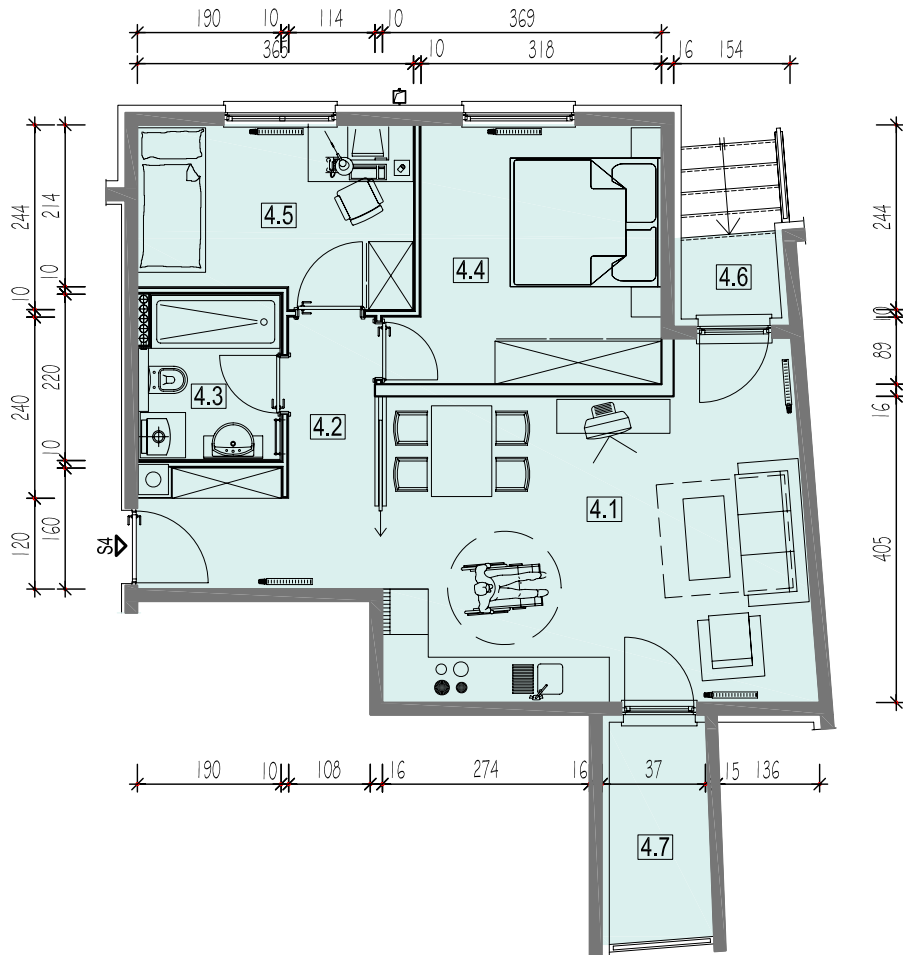

višestambena zgrada - SAMOBORSKA 164

STAN S4

prizemlje

MJ 1:100

oznaka stana	oznaka prost.	prostorija	Površina neto [m ²]	Neto korisna površina [m ²]
S4	4.1	d.bo, kuh. i bl.	24,04	24,04
	4.2	hodnik	7,08	7,08
	4.3	kupaonica	4,06	4,06
	4.4	s.soba	11,36	11,36
	4.5	dječja soba	8,31	8,31
	4.6	izlaz u vrt	1,43	0,36
	4.7	lodja	3,84	2,88
S4	UKUPNO:			58,09