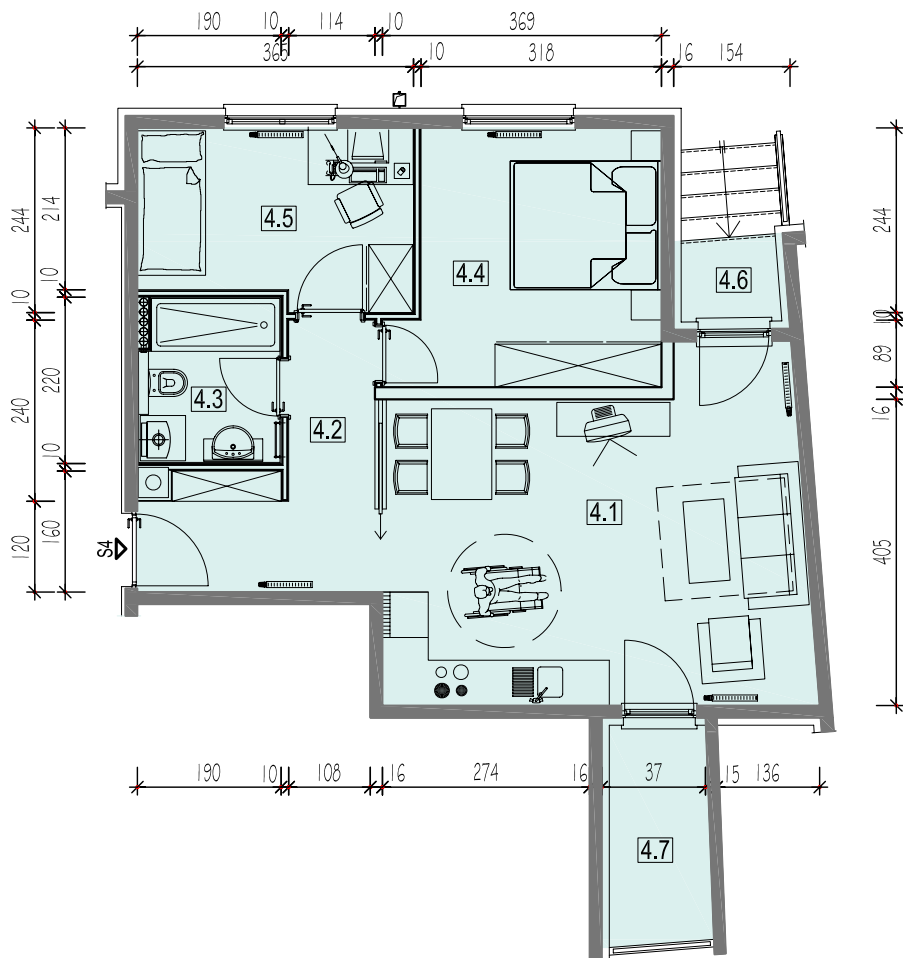

višestambena zgrada - SAMOBORSKA 164

**STAN S4**

prizemlje

MJ 1:100

oznaka stana	oznaka prost.	prostorija	Površina neto [m <sup>2</sup> ]	Neto korisna površina [m <sup>2</sup> ]
S4	4.1	d.bo, kuh. i bl.	24,04	24,04
	4.2	hodnik	7,08	7,08
	4.3	kupaonica	4,06	4,06
	4.4	s.soba	11,36	11,36
	4.5	dječja soba	8,31	8,31
	4.6	izlaz u vrt	1,43	0,36
	4.7	lodja	3,84	2,88
S4	UKUPNO:			58,09