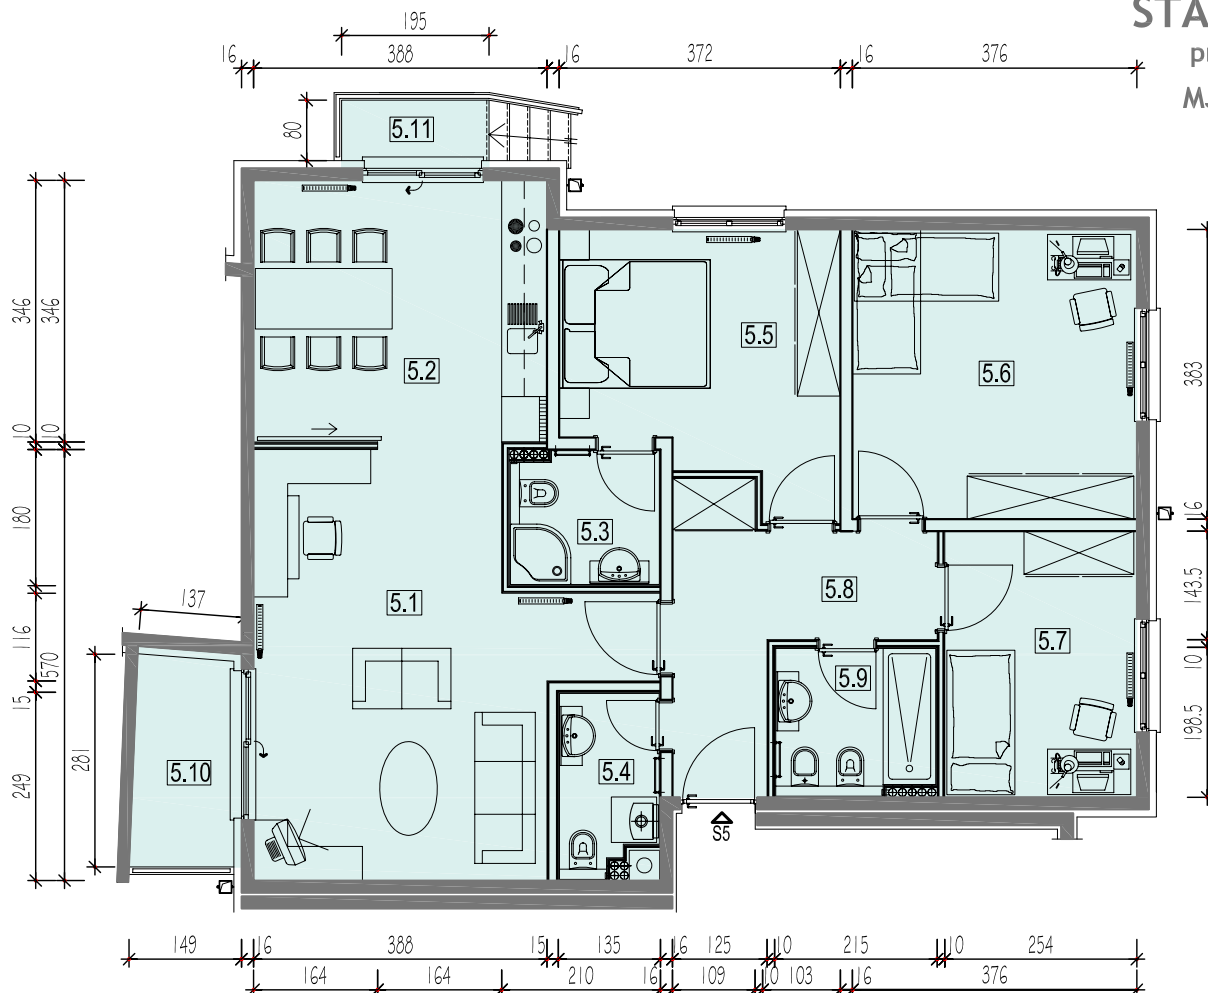

višestambena zgrada - SAMOBORSKA 164

**STAN S5**

prizemlje

MJ 1:100

oznaka stana	oznaka prost.	prostorija	Površina neto [m <sup>2</sup> ]	Neto korisna površina [m <sup>2</sup> ]
S5	5.1	d.boravak	22,88	22,88
	5.2	kuhinja i balg.	13,43	13,43
	5.3	kupaonica	3,52	3,52
	5.4	WC	3,08	3,08
	5.5	rod.s.soba	11,93	11,93
	5.6	dječja soba	14,40	14,40
	5.7	dječja soba	8,94	8,94
	5.8	hodnik	8,39	8,39
	5.9	kupaonica	4,16	4,16
	5.10	lodja	3,69	2,77
5.11	izlaz u vrt	1,56	0,78	
S5	UKUPNO:			94,28