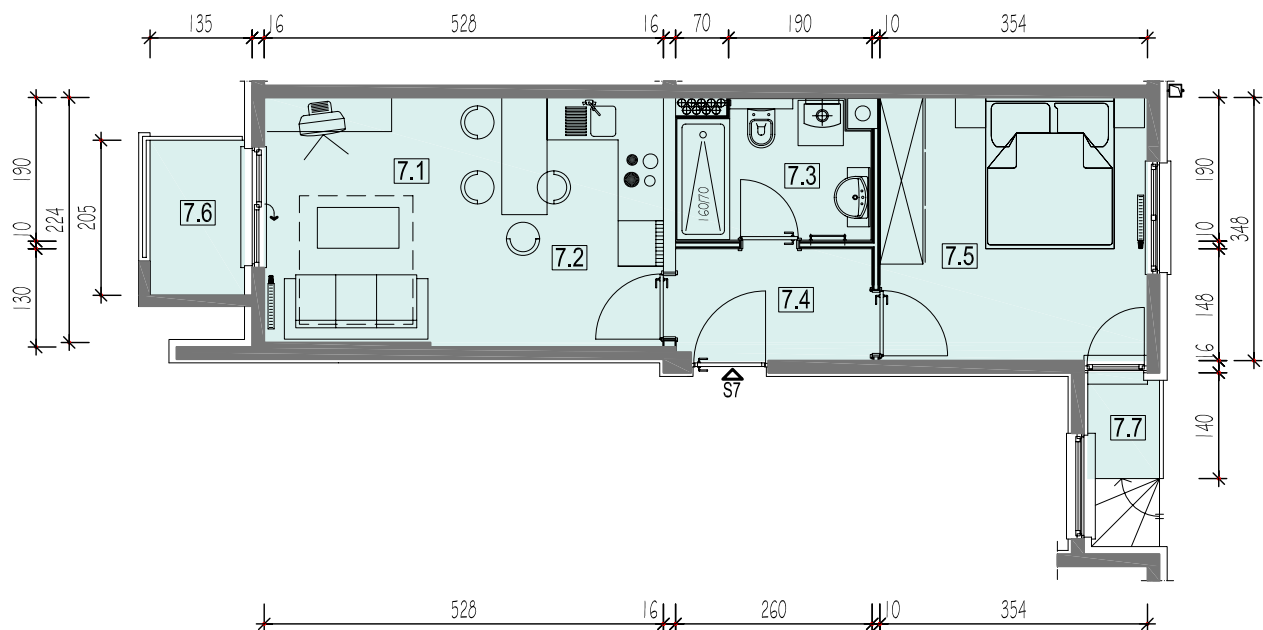

višestambena zgrada - SAMOBORSKA 164

**STAN S7**

prizemlje

MJ 1:100

oznaka stana	oznaka prost.	prostorija	Površina neto [m <sup>2</sup> ]	Neto korisna površina [m <sup>2</sup> ]
S7	7.1	d.boravak	10,23	10,23
	7.2	kuhinja i balg.	7,06	7,06
	7.3	kupaonica	4,61	4,61
	7.4	hodnik	3,83	3,83
	7.5	s.soba	12,32	12,32
	7.6	balkon	2,56	1,28
	7.7	izlaz u vrt	1,4	0,35
S7	UKUPNO:			39,68