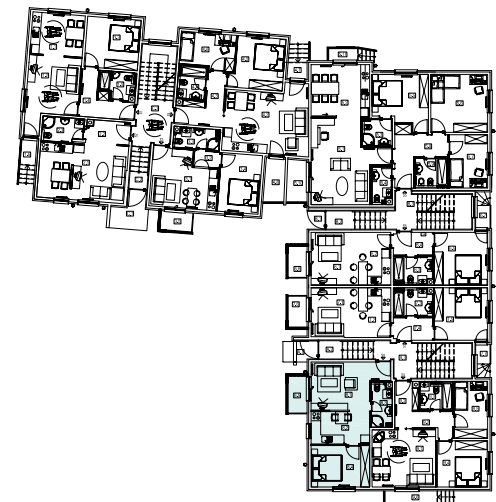

višestambena zgrada - SAMOBORSKA 164

**STAN S8**

prizemlje

MJ 1:100

oznaka stana	oznaka prost.	prostorija	Površina neto [m <sup>2</sup> ]	Neto korisna površina [m <sup>2</sup> ]
S8	8.1	d.boravak	14,05	14,05
	8.2	kuhinja i balg.	8,44	8,44
	8.3	kupaonica	3,85	3,85
	8.4	s.soba	10,63	10,63
	8.5	balkon	3,06	1,53
S8	UKUPNO:			38,50