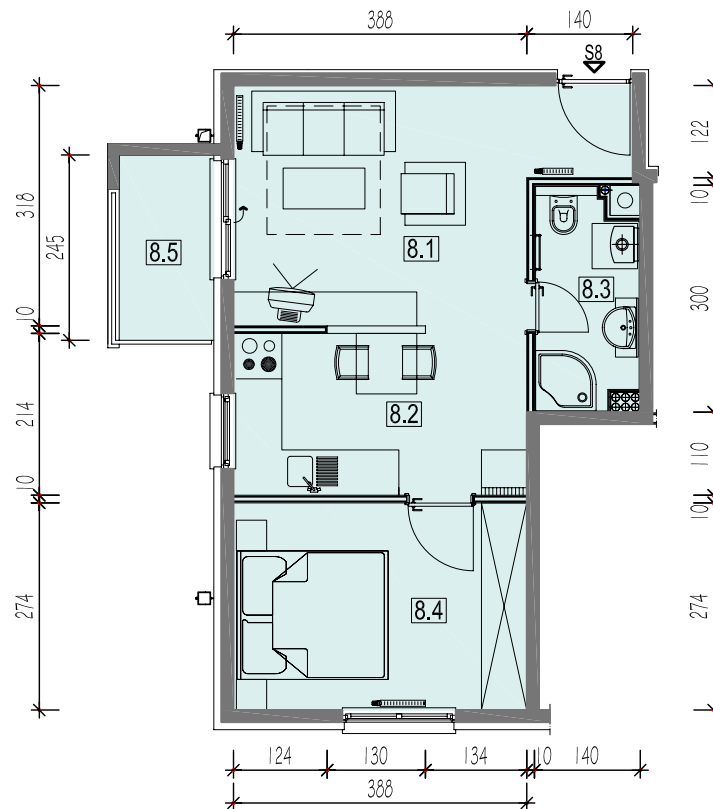

višestambena zgrada - SAMOBORSKA 164

**STAN S8**

prizemlje

MJ 1:100

oznaka stana	oznaka prost.	prostorija	Površina neto [m <sup>2</sup> ]	Neto korisna površina [m <sup>2</sup> ]
S8	8.1	d.boravak	14,05	14,05
	8.2	kuhinja i balg.	8,44	8,44
	8.3	kupaonica	3,85	3,85
	8.4	s.soba	10,63	10,63
	8.5	balkon	3,06	1,53
S8	UKUPNO:			38,50