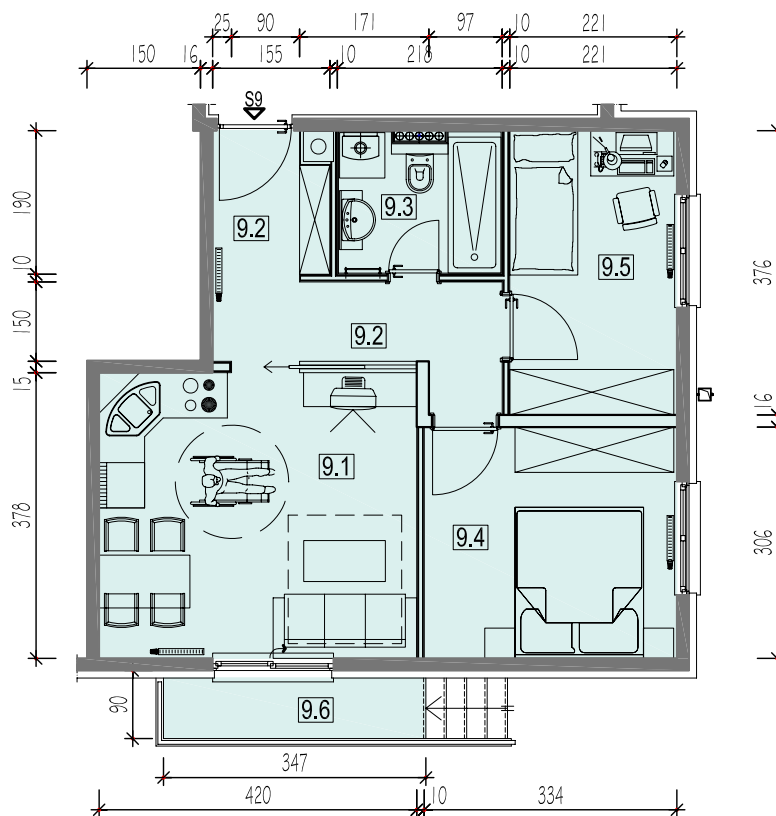

višestambena zgrada - SAMOBORSKA 164

**STAN S9**

prizemlje

MJ 1:100

oznaka stana	oznaka prost.	prostorija	Površina neto [m <sup>2</sup> ]	Neto korisna površina [m <sup>2</sup> ]
S9	9.1	d.bo., kuh. i bl.	15,88	15,88
	9.2	hodnik	7,58	7,58
	9.3	kupaonica	4,03	4,03
	9.4	s.sobs	10,23	10,23
	9.5	dječja soba	8,31	8,31
	9.6	izlaz u vrt	2,78	1,39
S9	UKUPNO:			47,42